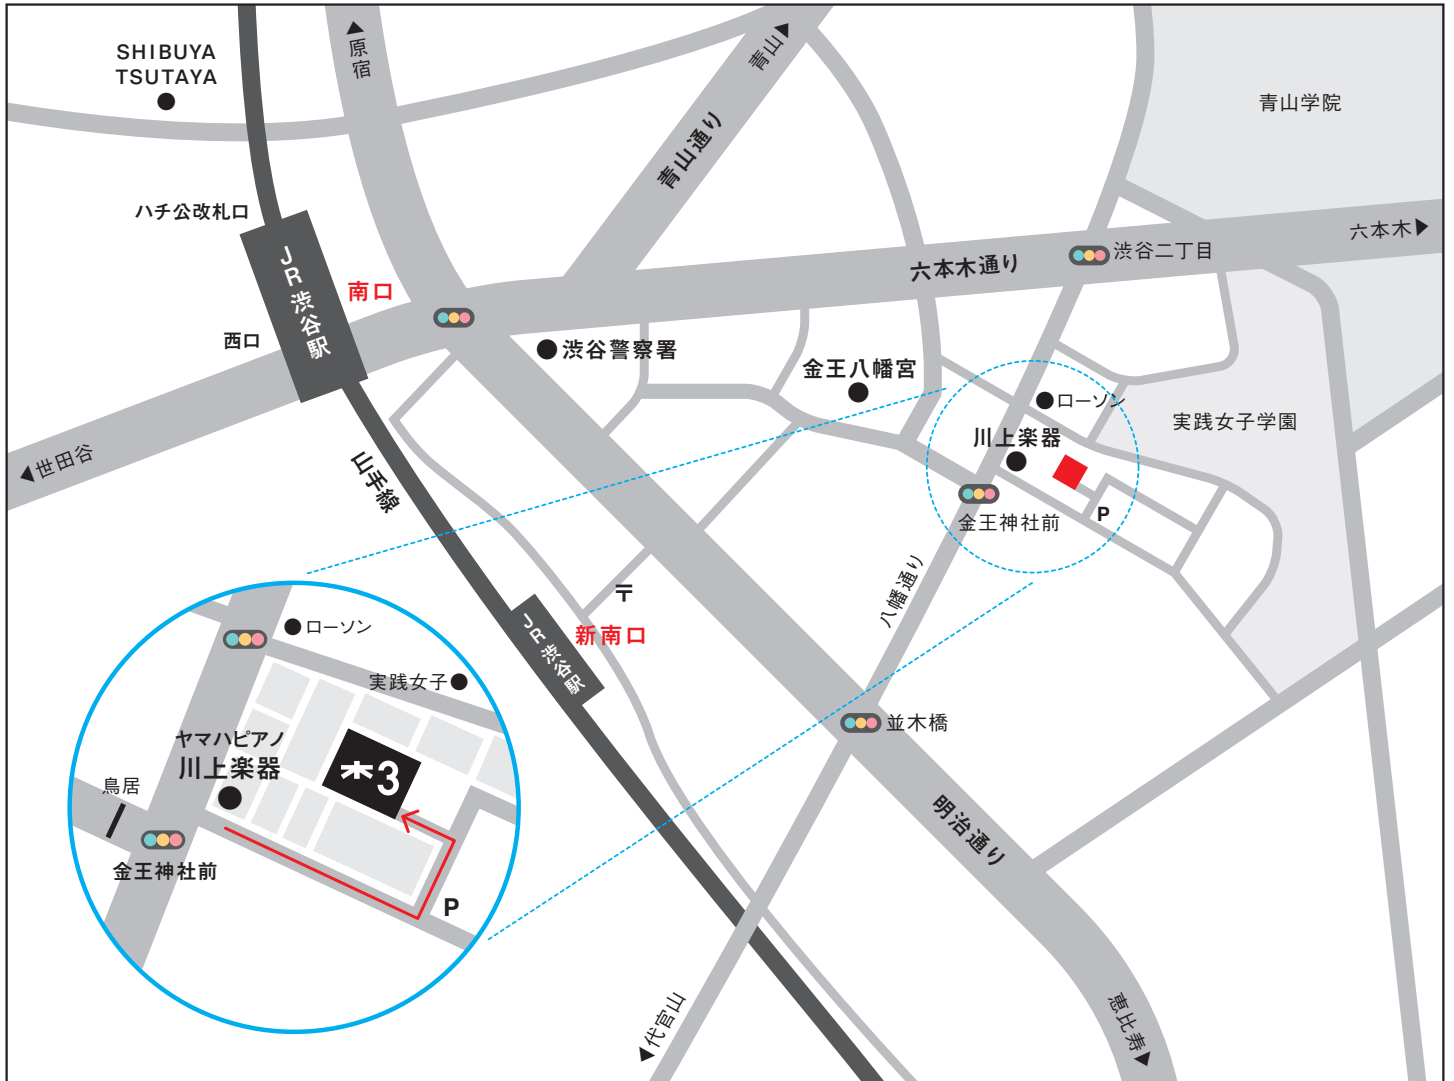

木3

- JR「渋谷」駅、南口より徒歩10分、新南口より徒歩8分。
- 「金王神社前」交差点から「ヤマハピアノ 川上楽器 渋谷店」の小道に入ってください。
- ローソンの角ではありません。

キガミツ

〒150-0011 東京都渋谷区東1-4-19

TEL. 03-5468-0288

URL. www.kiga3.jp