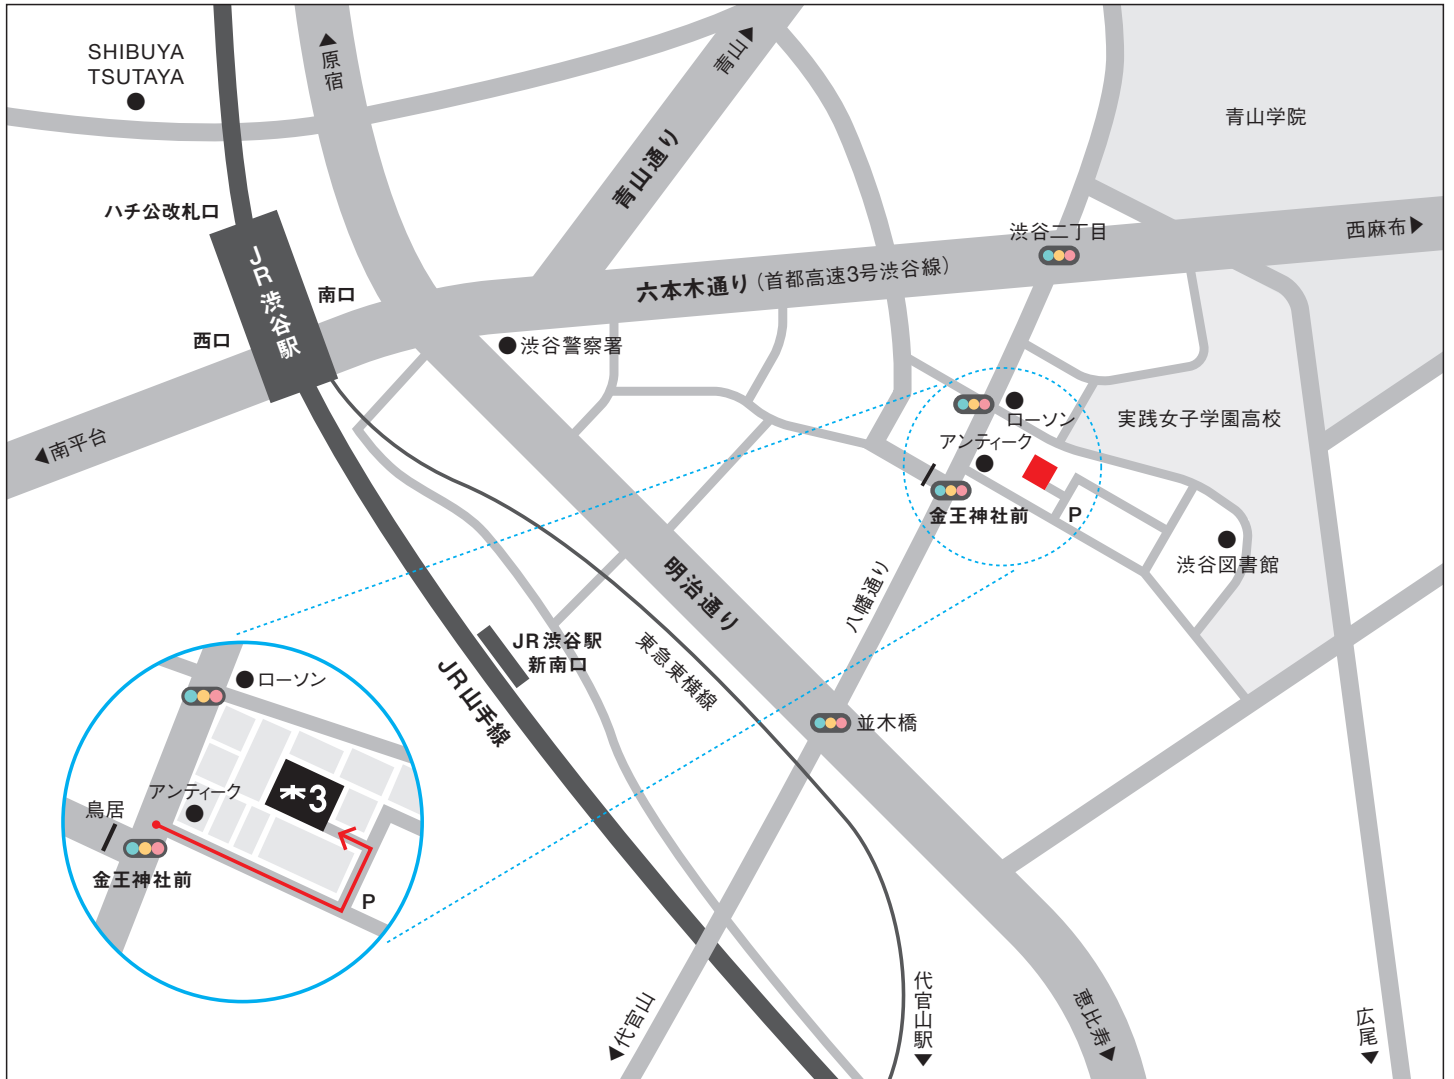

木3

- JR「渋谷」駅、南口より徒歩10分、新南口より徒歩8分。
- 八幡通りの信号「金王神社前」角から渋谷図書館方面の小道に入ってください。
- アンティークショップ「オルゴール・ピアノ」を目印にしてください。
- ローソンの角ではありません。

キガミツ

〒150-0011 東京都渋谷区東1-4-19

TEL. 03-5468-0288

URL. www.kiga3.jp